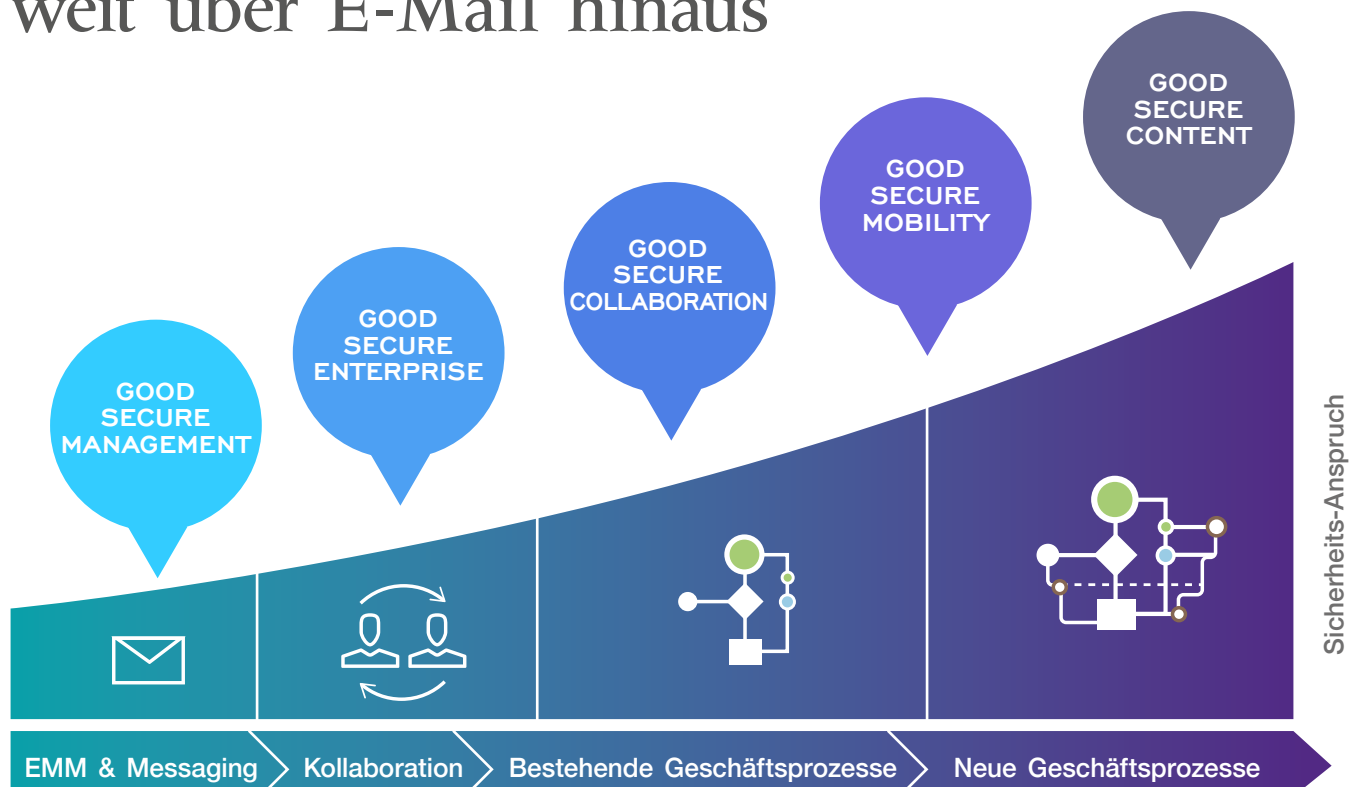

So schützen Sie Ihre mobilen Apps weit über E-Mail hinaus